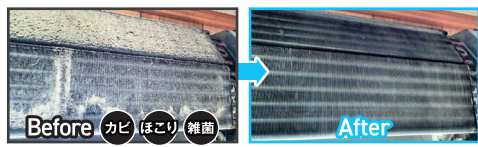

もし弊社の方が高ければご一報いただけますと幸いです。

着エスピード・丁寧さもご評価いただいております。

みつき環境株式会社
本社 栃木県宇都宮市下栗1-4-4 [Tel]028-612-5561 [メール]info@mitsuki-e.co.jp

担当印

現地調査・お見積りご依頼書

FAX 028-612-5562

御社名

ご住所

ご担当者様

お電話番号

メール
アドレス